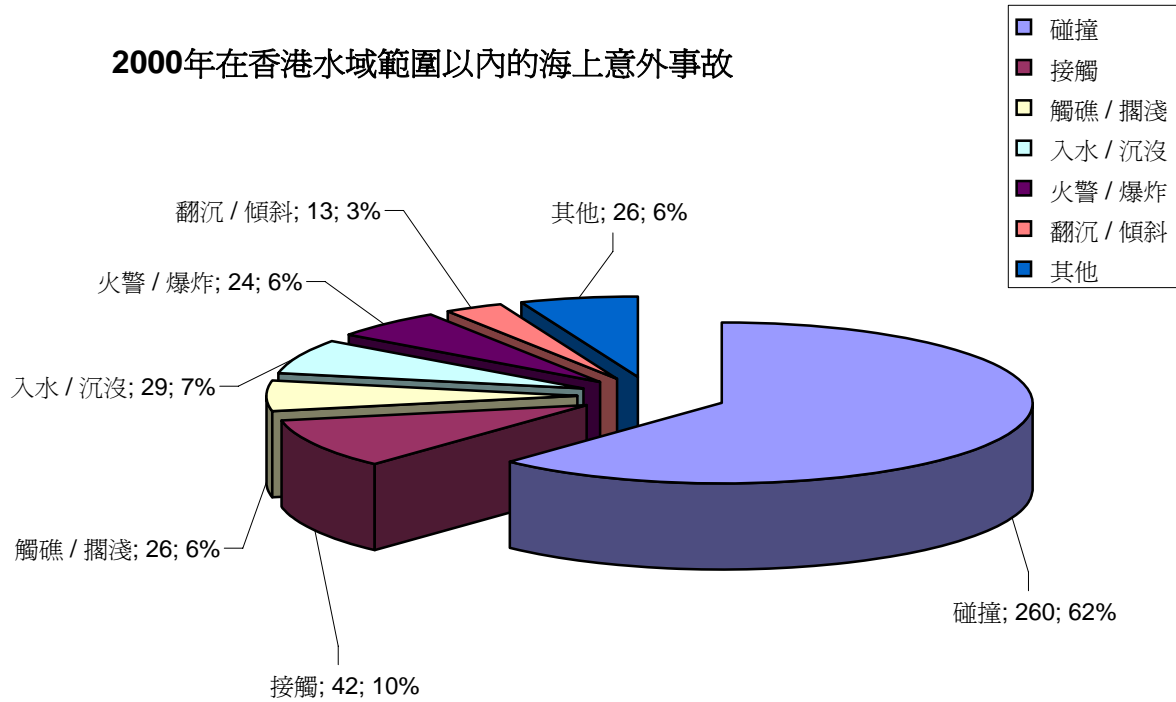

### 2000年在香港水域範圍以內的海上意外事故

### 2000年在香港水域範圍以外的海上意外事故