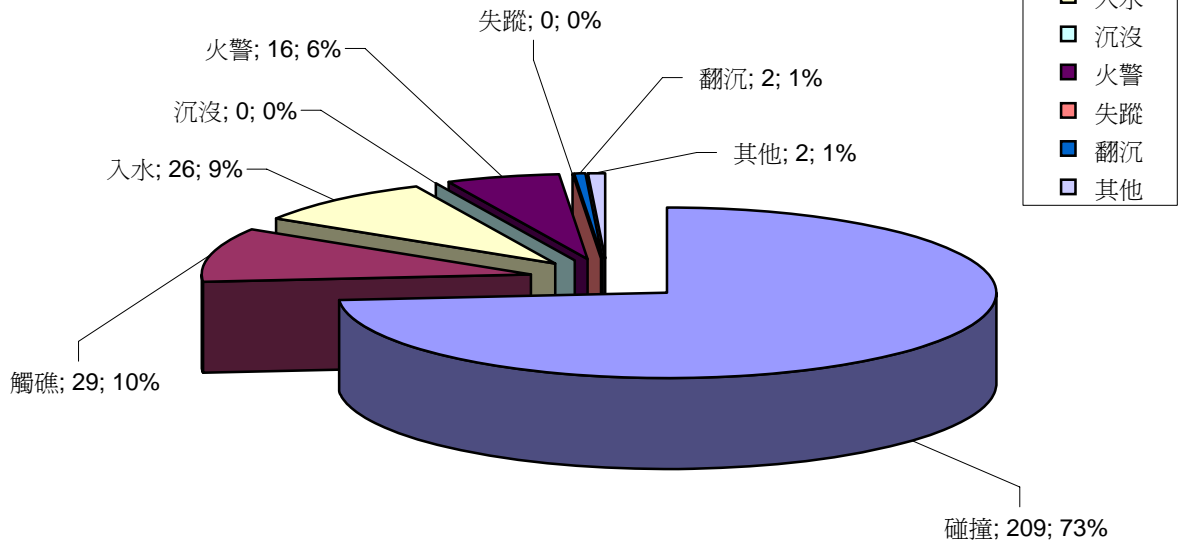

1992年在香港水域範圍以內的海上意外事故

1992年在香港水域範圍以外的海上意外事故