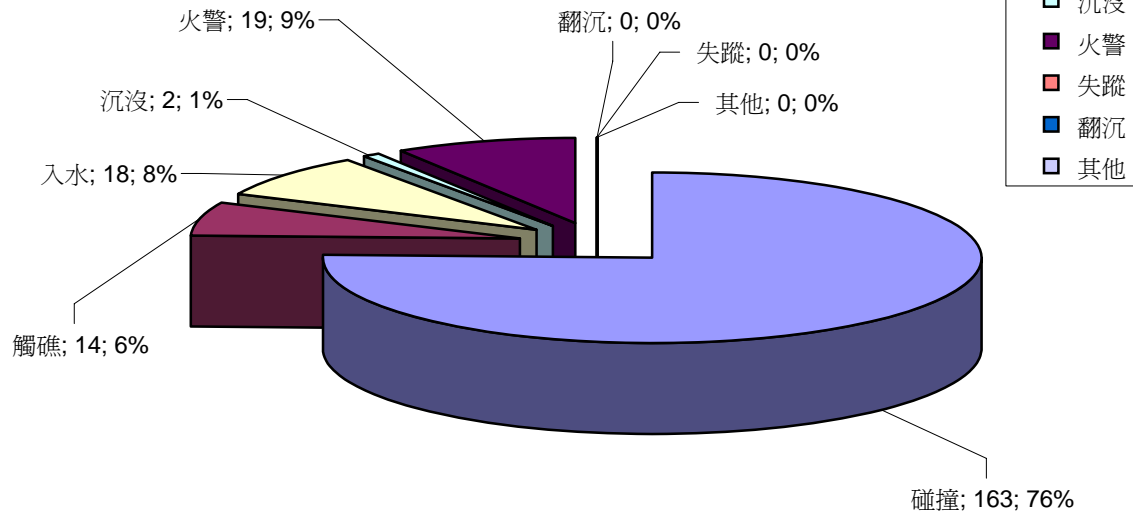

1991年在香港水域範圍以內的海上意外事故

1991年在香港水域範圍以外的海上意外事故