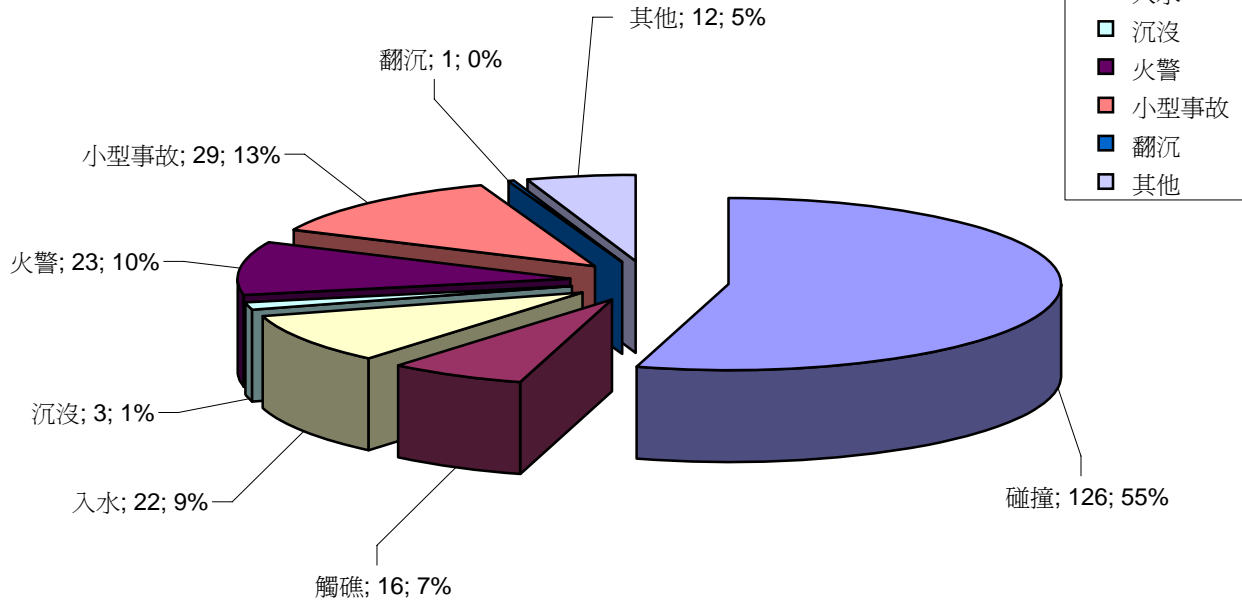

1990年在香港水域範圍以內的海上意外事故

1990年在香港水域範圍以外的海上意外事故