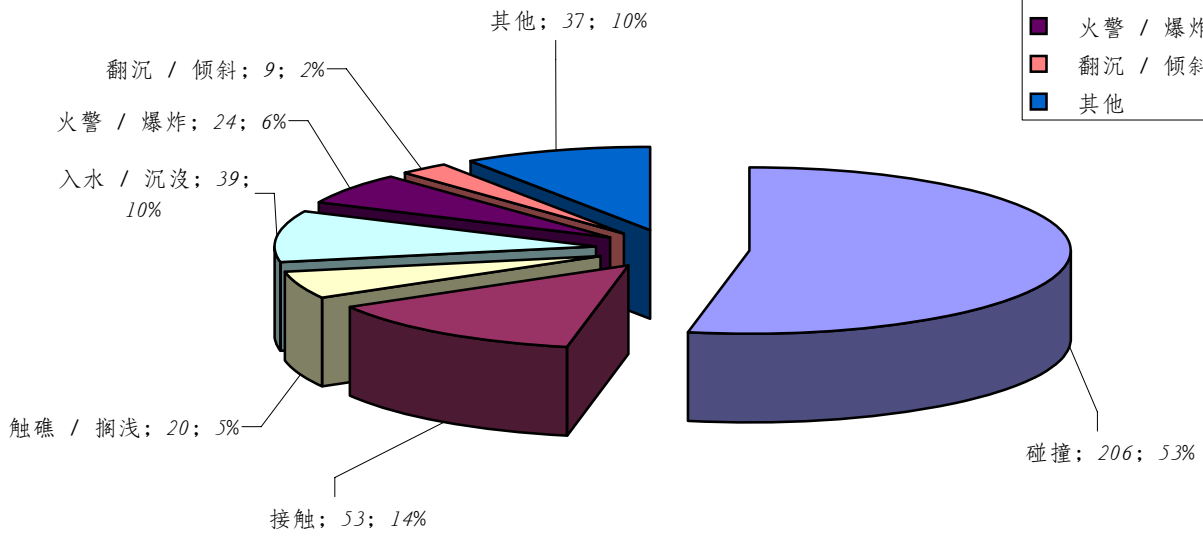

2004年在香港水域范围以内的海上意外事故

- 碰撞
- 接触
- 触礁 / 搁浅
- 入水 / 沉没
- 火警 / 爆炸
- 翻沉 / 倾斜
- 其他

2004年在香港水域范围以外的海上意外事故

- 碰撞
- 接触
- 触礁 / 搁浅
- 入水 / 沉没
- 火警 / 爆炸
- 翻沉 / 倾斜
- 其他