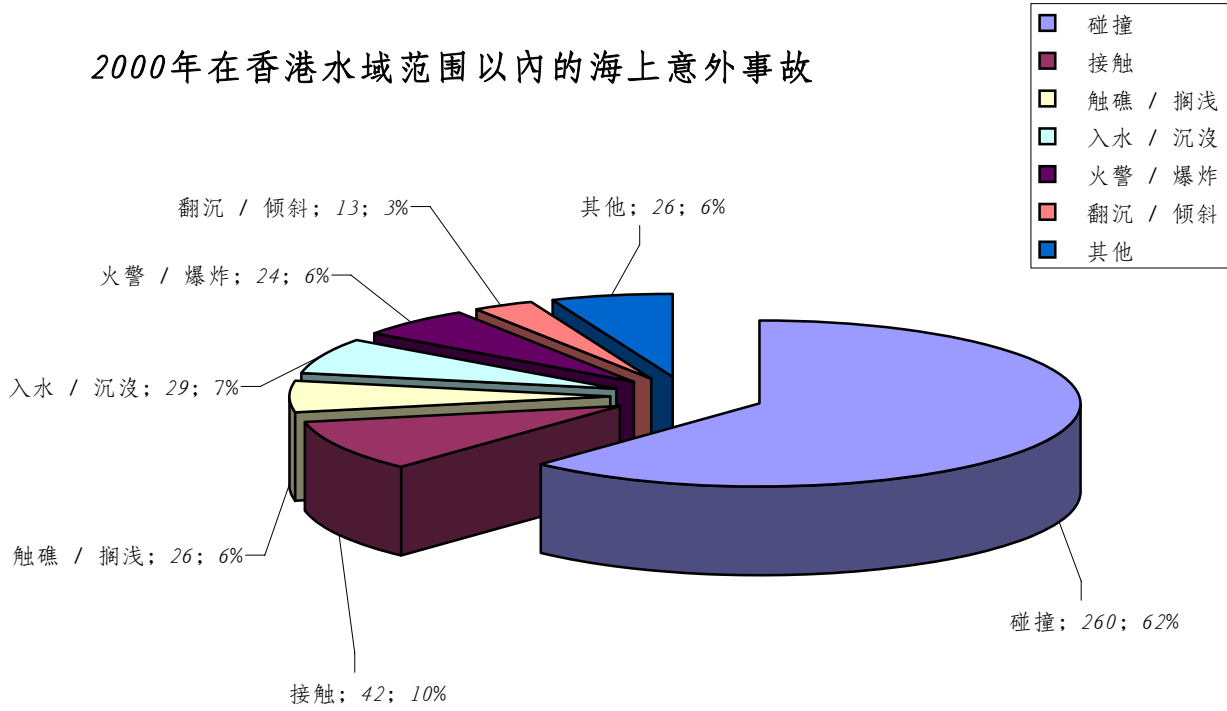

2000年在香港水域范围以内的海上意外事故

2000年在香港水域范围以外的海上意外事故