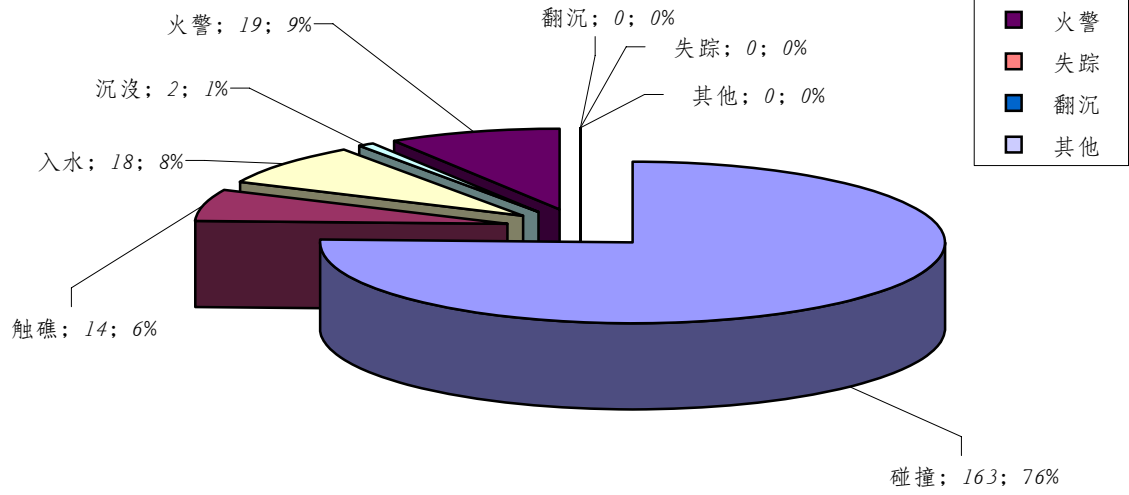

1991年在香港水域范围以内的海上意外事故

1991年在香港水域范围以外的海上意外事故