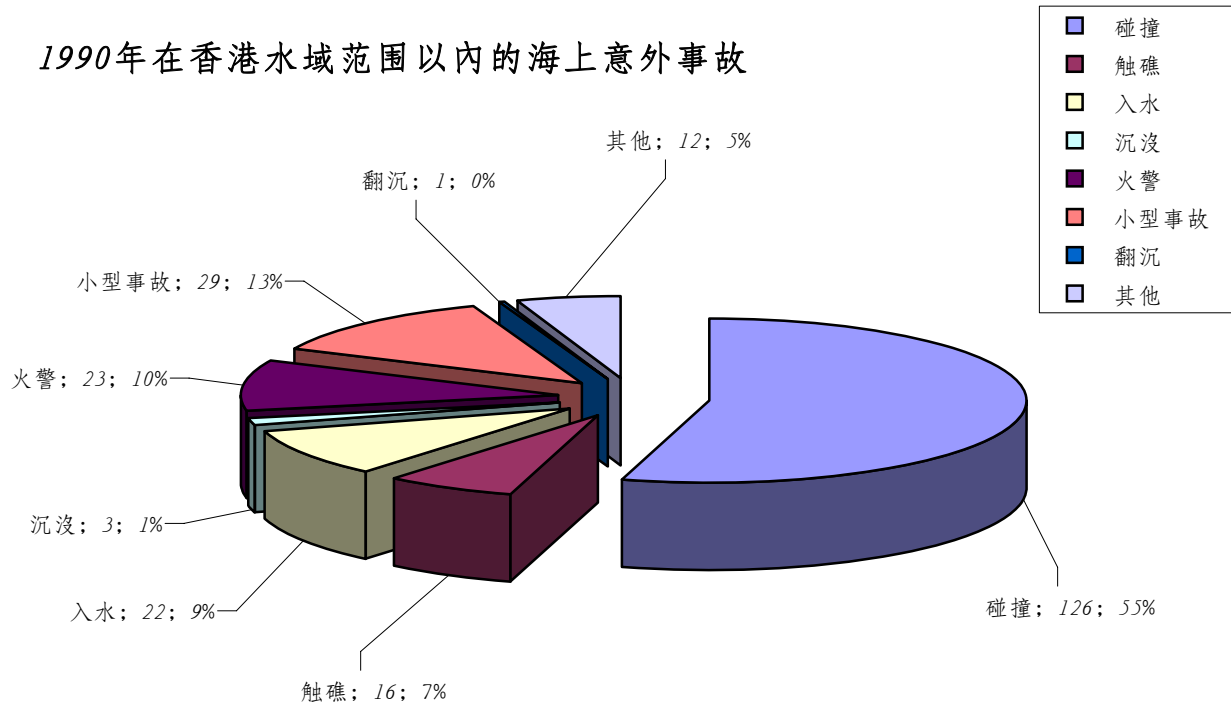

1990年在香港水域范围以内的海上意外事故

1990年在香港水域范围以外的海上意外事故