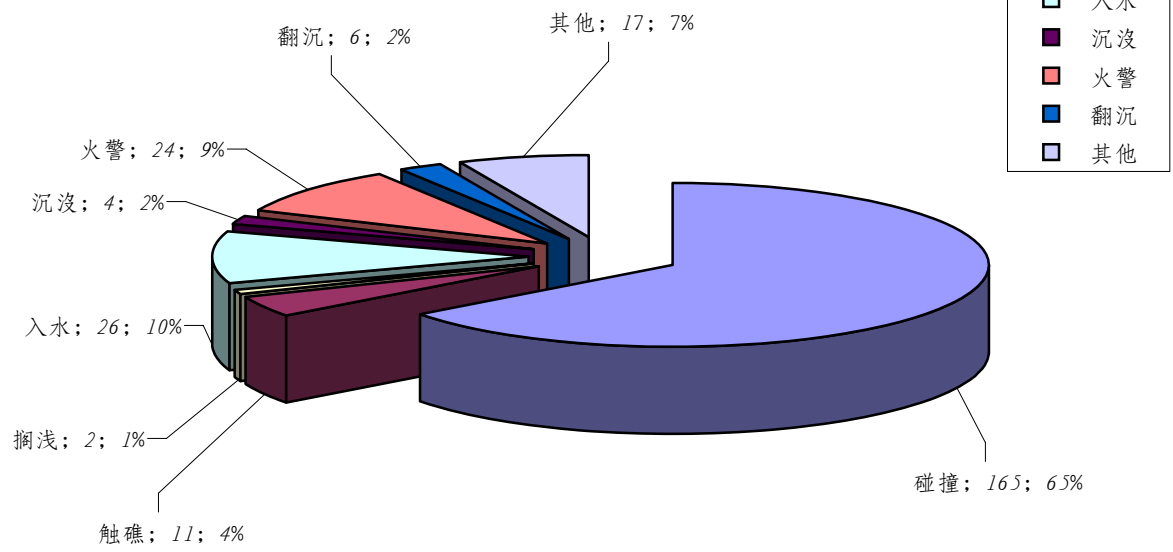

1989年在香港水域范围以内的海上意外事故

1989年在香港水域范围以外的海上意外事故