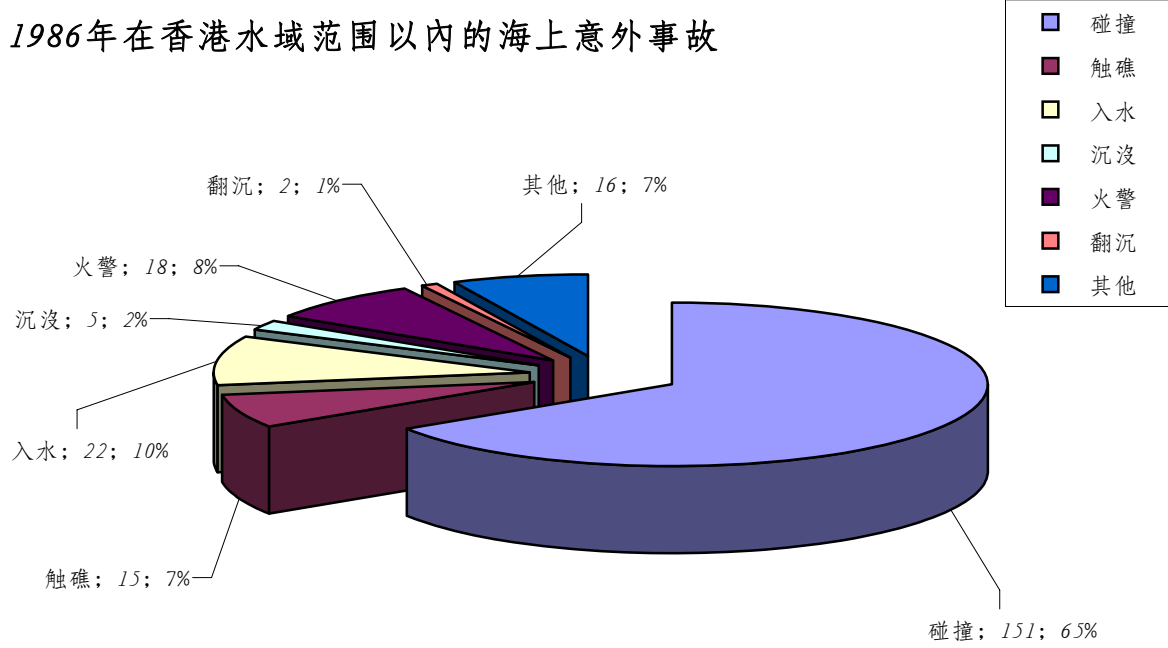

1986年在香港水域范围以内的海上意外事故

1986年在香港水域范围以外的海上意外事故