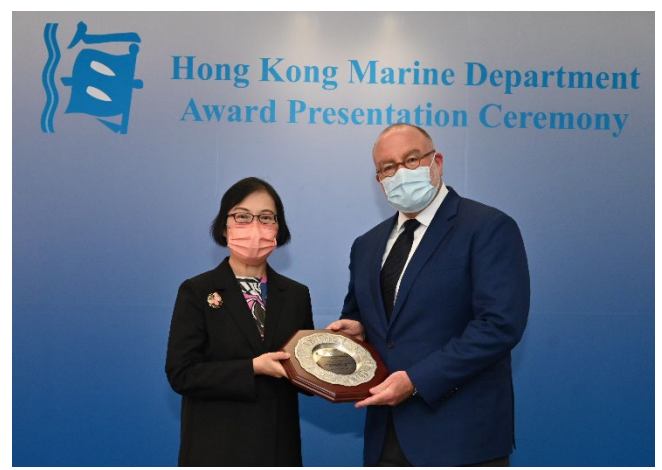

中英船舶管理有限公司獲頒發
2020 年港口國監督檢查傑出表現獎