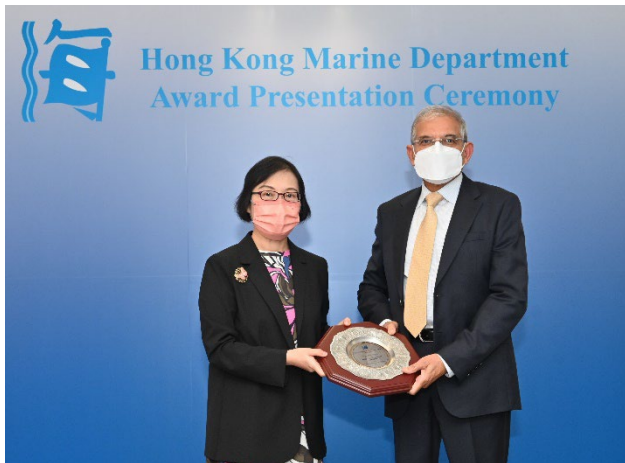

Fleet Management Limited 獲頒發 2020 年
港口國監督檢查傑出表現獎