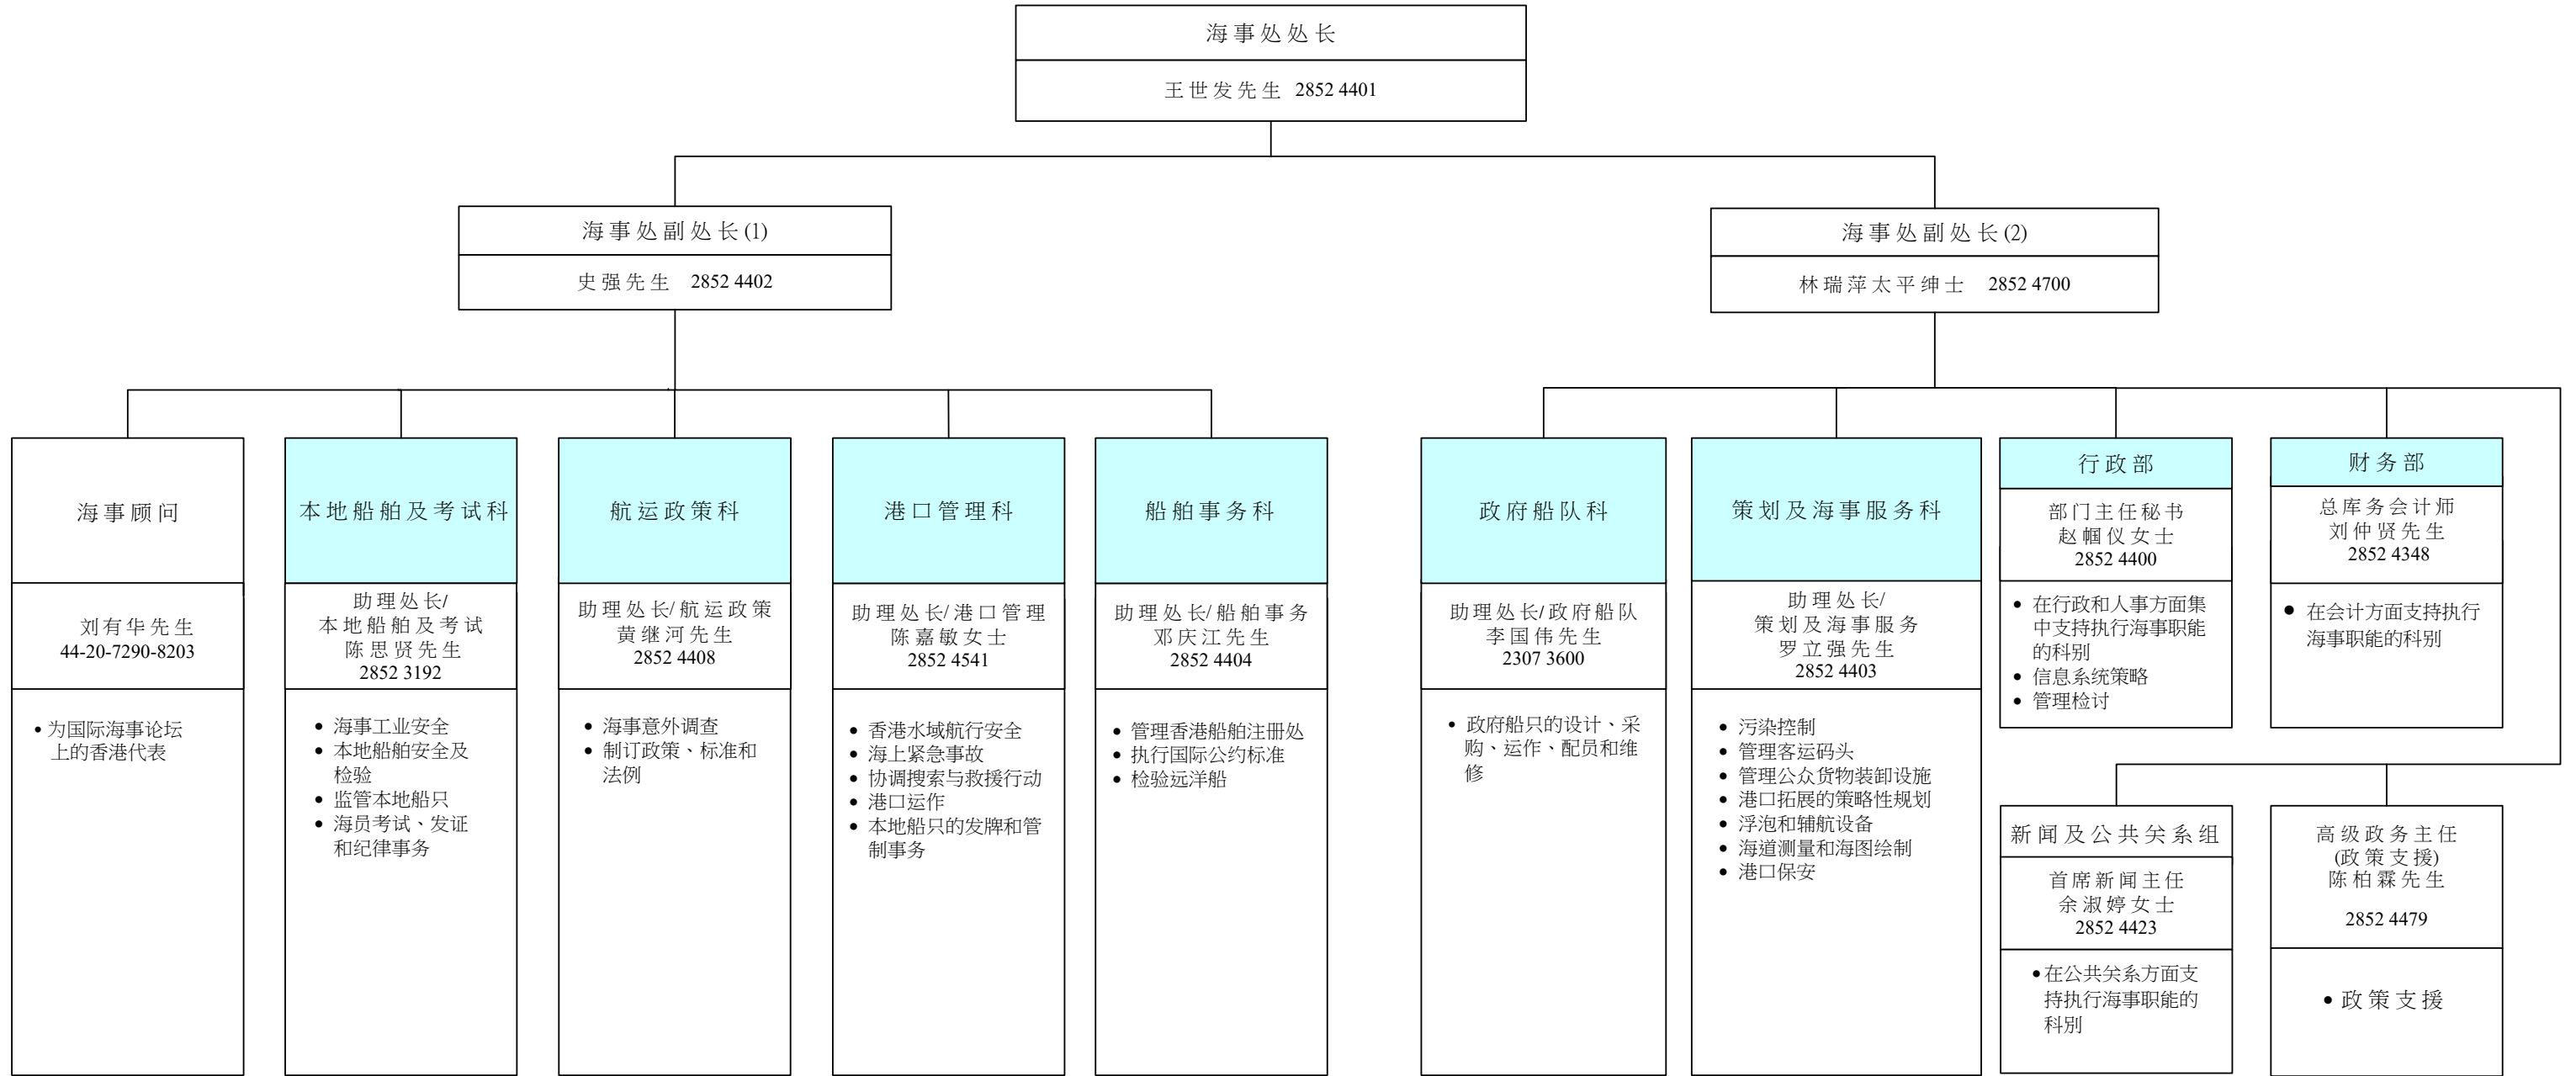

海事处组织架构图

总部
 香港中环统一码头道38号海港政府大楼
 电话号码: 2542 3711
 传真号码: 2544 9241
 2541 7194